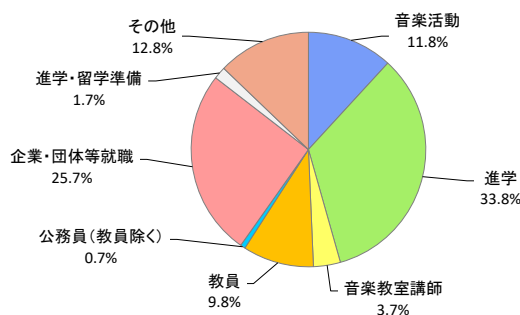

卒業生の進路 (2021年3月 学部卒業生)

■進路区分別の構成比

■専攻別の進路内訳

専攻	声楽	ピアノ	弦	管打	作曲指揮	音楽教育	MLA	計
音楽活動	5	9	6	4	11	0	0	35
進学	20	35	17	19	1	5	3	100
音楽教室講師	0	8	2	1	0	0	0	11
教員	3	13	1	7	0	5	0	29
公務員(教員除く)	0	0	0	2	0	0	0	2
企業・団体等就職	8	30	4	14	5	9	6	76
進学・留学準備	1	2	1	1	0	0	0	5
その他	6	11	2	10	5	1	3	38
計	43	108	33	58	22	20	12	296