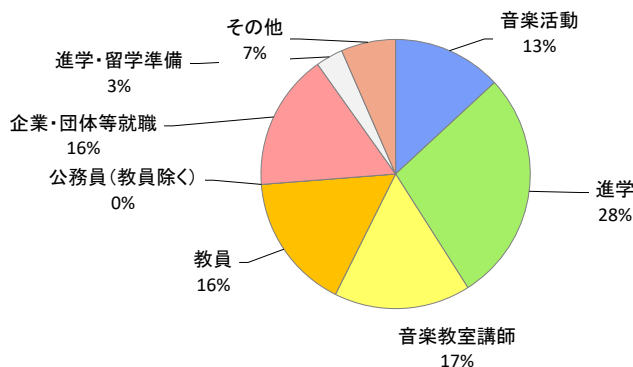

医療・福祉・介護

- 地域医療機能推進機構
- 上尾中央医科グループ
- 北戸田COCO歯科
- AHCグループ
- SOMPOケア
- ベストライフ
- ベネッセスタイルケア
- すみなす会

※2名以上は () 内の人数、それ以外は各1名

卒業生の進路（2021年3月 修士・博士修了生）

■進路区分別の構成比

■専攻別の進路内訳

就職率：*(就職者/卒業生-進学者)

区分	専攻						計
	修士 声楽	修士 器楽	修士 作曲指揮	修士 音楽教育	博士 器楽		
音楽活動	3	5	0	0	0	8	
進学	9	7	1	0	0	17	
音楽教室講師	0	7	0	2	1	10	
教員	2	2	0	4	2	10	
公務員（教員除く）	0	0	0	0	0	0	
企業・団体等就職	3	4	0	3	0	10	
進学・留学準備	0	2	0	0	0	2	
その他	0	4	0	0	0	4	
計	17	31	1	9	3	61	